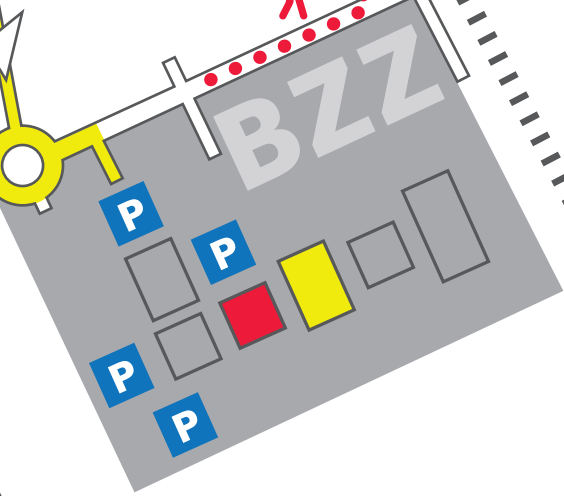

↓
A1 VON ZÜRICH (BERN / BASEL)
AUSFAHRT OFTRINGEN / ZOFINGEN
RICHTUNG ZOFINGEN

**Zofingen
Altstadt**

Bahnhof SBB ↔

↑
A2 VON LUZERN
AUSFAHRT REIDEN
RICHTUNG BRITTNAU

 **Berufs- und Weiterbildung Zofingen
Bildungszentrum (BZZ)**
Strengelbacherstrasse 27
4800 Zofingen
Tel. 062 745 56 01
www.bwzofingen.ch

 **Zentralgebäude**